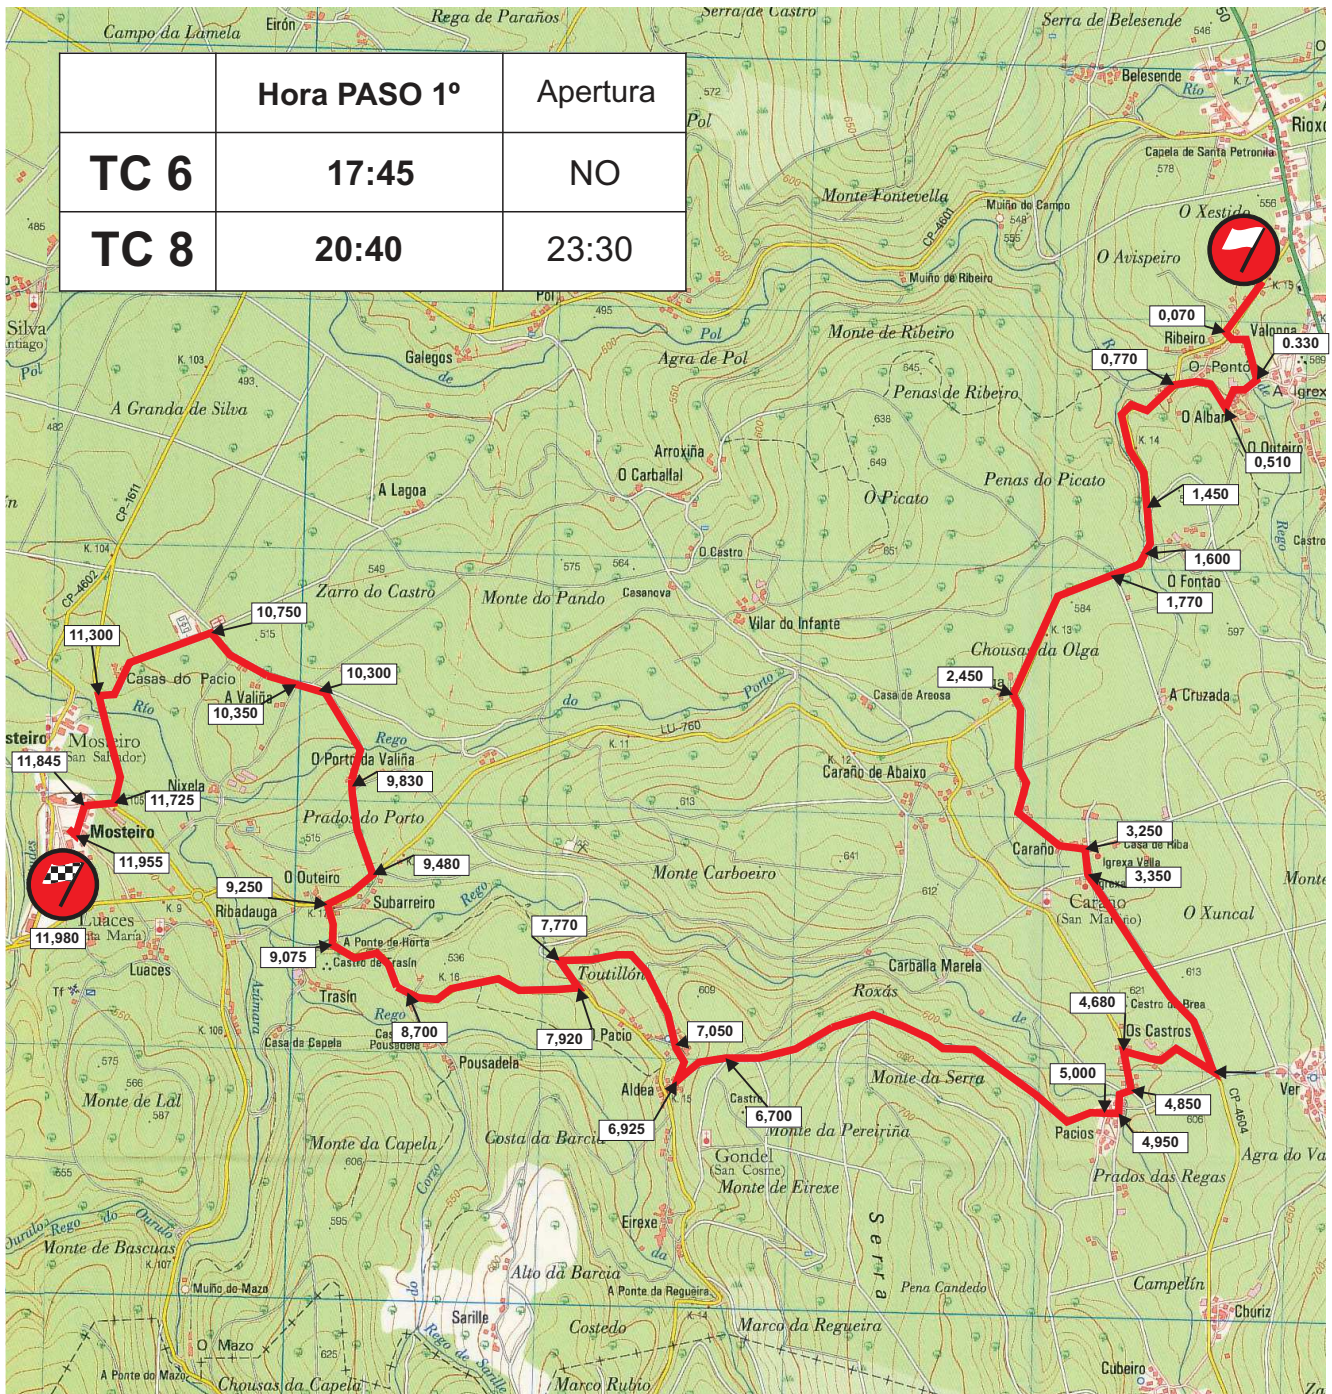

Rallye San Froilán

TREITO D - POL - 12,000 KM

POL

SAIDA: 43° 8'57.50"N - 7°17'43.31"O

META: 43° 7'50.45"N - 7°21'10.57"O